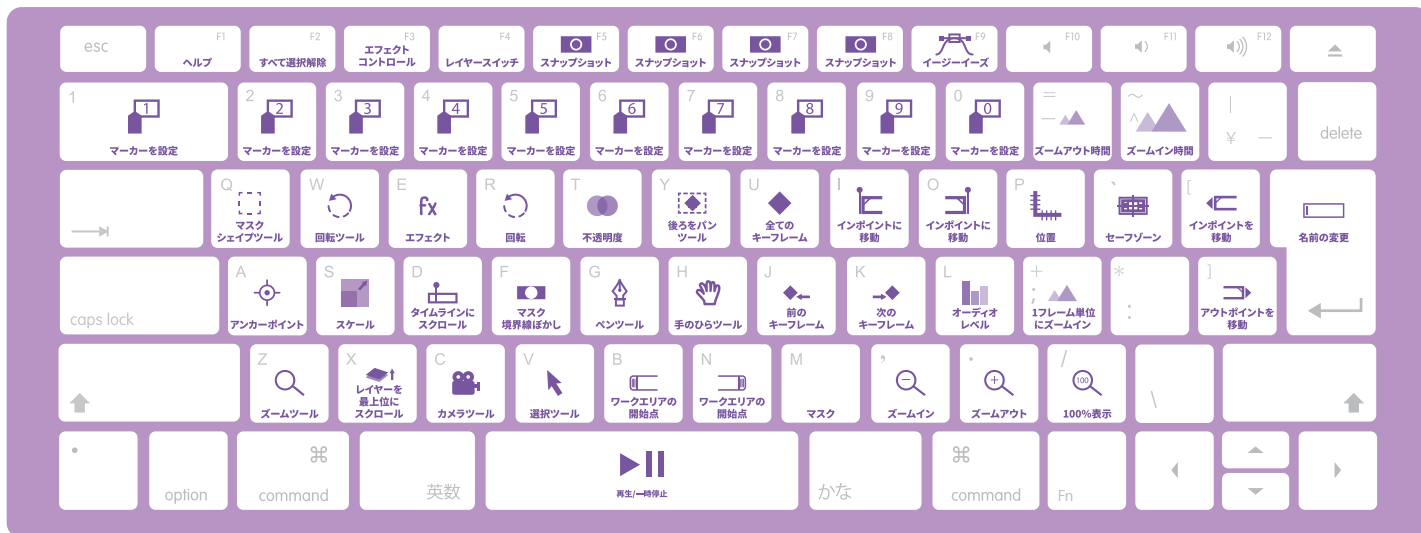

# キーボードショートカットまとめリスト

## for Windows

- caps lock** プレビューレンダリングを回避
- alt** + **[** 選択したレイヤーのインポイントを現在の時間にトリム
- alt** + **]** 選択したレイヤーのアウトポイントを現在の時間にトリム
- shift** + **/** 全体表示
- ctrl** + **>** 1フレーム先に進む
- ctrl** + **<** 1フレーム前に戻る
- ctrl** + **shift** + **C** 選択したレイヤーのプリコンポーズ
- ctrl** + **shift** + **D** 選択したレイヤーの分割